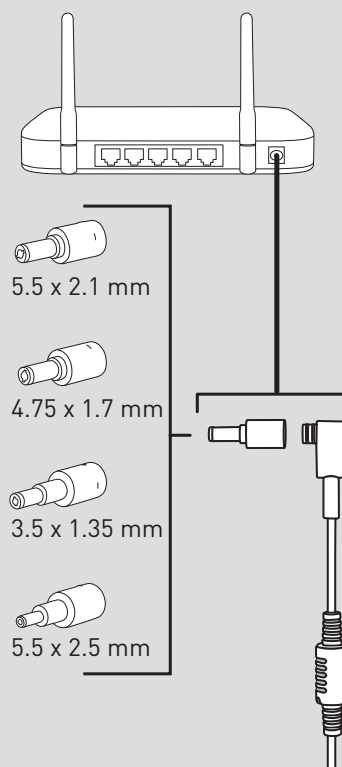

NAPÁJACIE KONEKTORY

POZNÁMKA:
Čas zálohy je vyjadrený v minútach, je meraný pri optimálnych prevádzkových podmienkach.